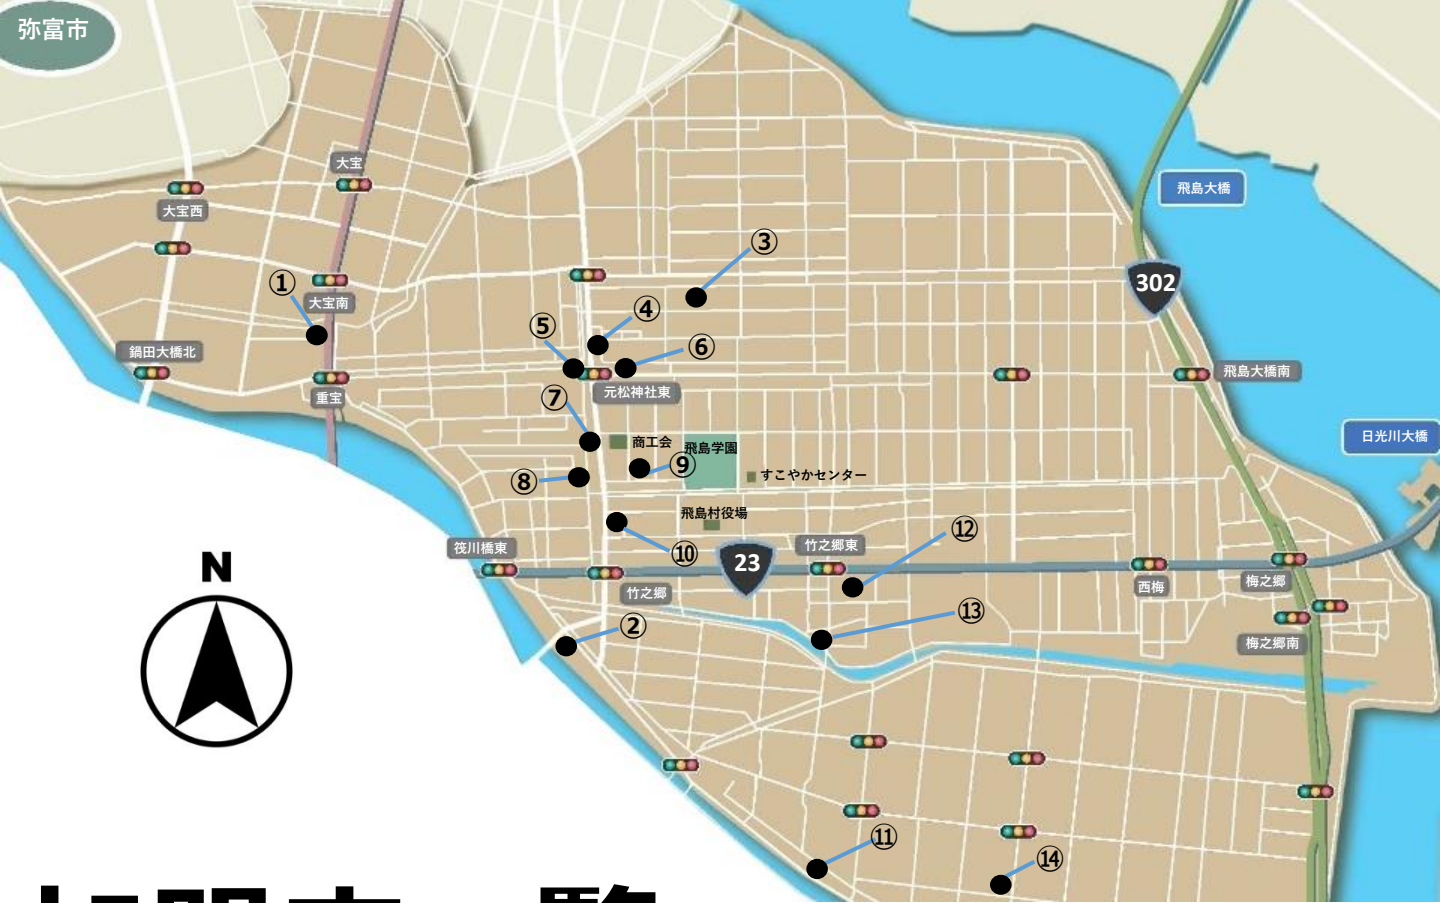

飛島発展会ポイントカードとは？

飛島発展会が実施するポイント事業で加盟店（裏面参照）の14店舗で共通で使えるポイントカードです

加盟店でお買い物

加盟店でお買い物をすると、
100円【税抜】毎に1ポイントがもらえます。

※ポイントカードは、
加盟店で発行できます。

飛島村の対象事業に参加

本日お配りした「ポイント引換券」を加盟店へお持ちください。

※ポイント引換券は発行日から60日間有効です。

引換券1枚につき

100ポイントが
もらえます。

480ポイント貯まると・・・

加盟店で**500円分**のお買い物ができます

ポイント引換券の使い方

①加盟店で飛島発展会ポイントカードを作成

※すでに飛島発展会ポイントカードをお持ちの方は作成する必要はありません。

②加盟店でポイントカードとポイント引換券を渡す

100ポイントが加算されます

※加算されたポイントに有効期限はありません

※ポイント引換券自体が現金や割引券になるわけではありません。
※ポイント引換券には有効期限がありますので引換券発行日から

60日 以内に加盟店にお持ちください。

加盟店一覧

喫茶&食事
① 豆の樹
52-0248

資生堂化粧品
② 化粧品店ヤナギ
55-1373

UEDA'S FLORIST
SINCE 1968
③ 飛島花園
52-2355