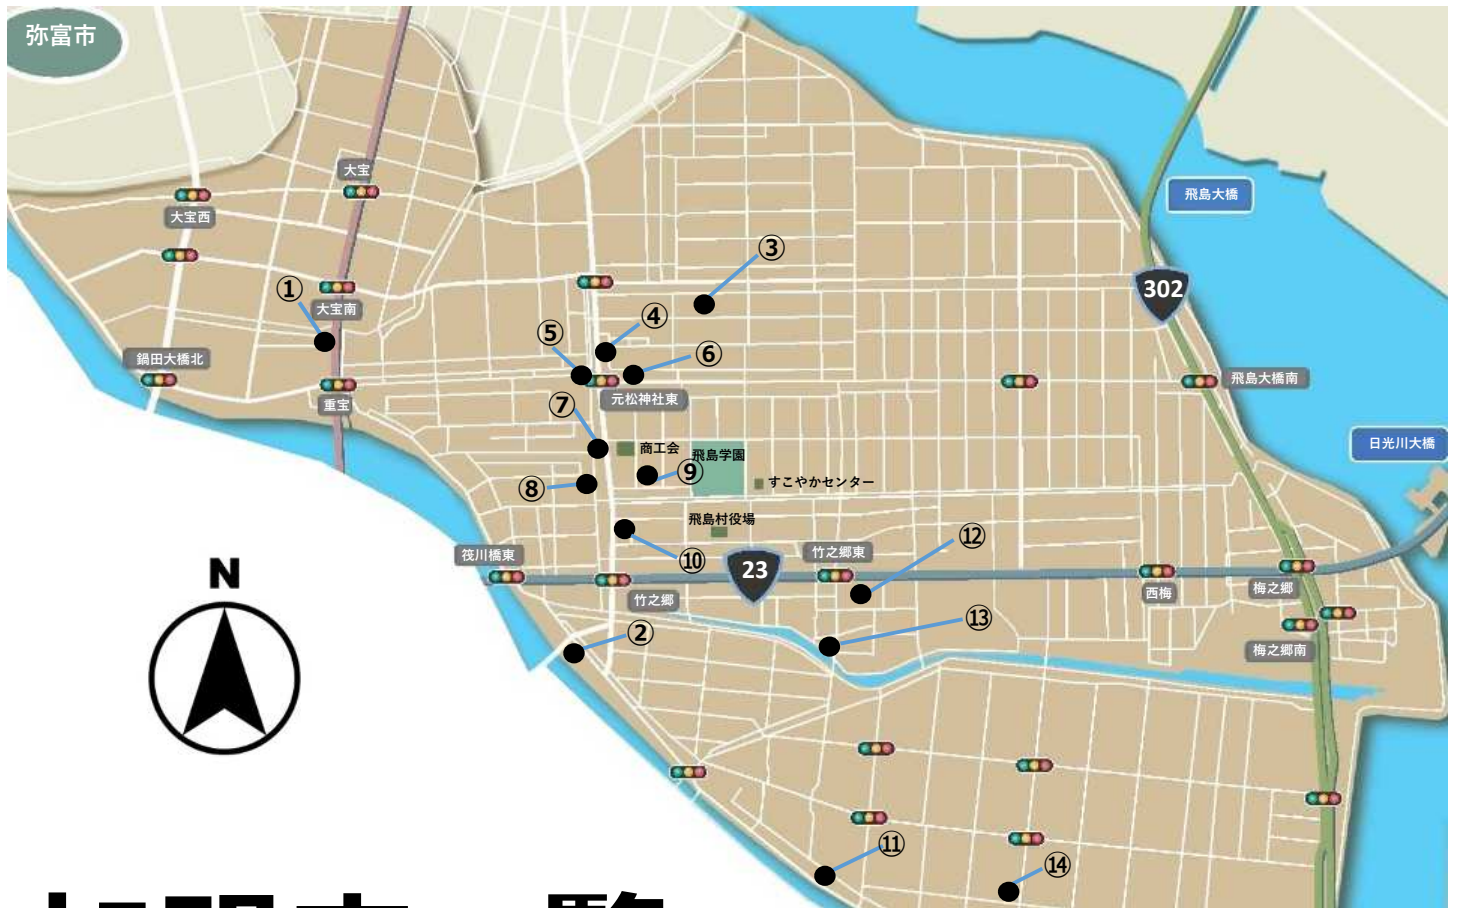

飛島村商工会 飛島発展会ポイントカードとは？

商工会が実施するポイント事業で加盟店（裏面参照）の14店舗で共通で使えるポイントカードです

加盟店でお買い物

加盟店でお買い物をすると、
100円【税抜】毎に1ポイントがもらえます。

※ポイントカードは、
加盟店で発行でき
ます。

飛島村の対象事業に参加

本日お配りした「ポイント引換券」を加盟店へお持ちください。

※ポイント引換券は発行日から2か月間有効です。

引換券1枚につき

100ポイントが
もらえます。

480ポイント貯まると・・・

加盟店で **500円分** のお買い物ができます

ポイント引換券の使い方

① 加盟店で飛島発展会ポイントカードを作成

※すでに飛島発展会ポイントカードをお持ちの方は作成する必要はありません。

② 加盟店でポイントカードとポイント引換券を渡す

100ポイントが加算されます

※加算されたポイントに有効期限はありません

※ポイント引換券自体が現金や割引券になるわけではありません。
※ポイント引換券には有効期限がありますので引換券発行日から

2か月以内に加盟店にお持ちください。

加盟店一覧

喫茶&食事 ① 豆の樹 52-0248	医薬品・資生堂化粧品 ② ヤナギ薬店 52-1325	UEDA'S FLORIST SINCE1968 ③ 飛島花園 52-2355	喫茶・食事 かふえど ④ るい 52-1538
酒・果物・野菜 ⑤ 山栄商店 52-1014	御料理・仕出し ⑥ 中むら 52-1645	洋品・学生衣料・作業衣料 ⑦ 佐藤忠助商店 52-1021	米・精米 ⑧ 立松商店 52-1017
歌って踊って楽しい店 喫茶・カラオケ ⑨ 歌えもん 52-1821	文具・事務用品・OA機器・オフィス家具 印刷・印章・雑誌・ファクシミリサービス ⑩ 松枝商会 52-2717	新車・中古車販売・各種整備 钣金塗装・自動車保険 ⑪ カーパルコ久野 55-0585	ガソリンスタンド ⑫ 佐藤石油店 55-0585
コーヒーショップ ⑬ うさみ 55-1332	喫茶・軽食 ⑭ のぶ 55-0678		