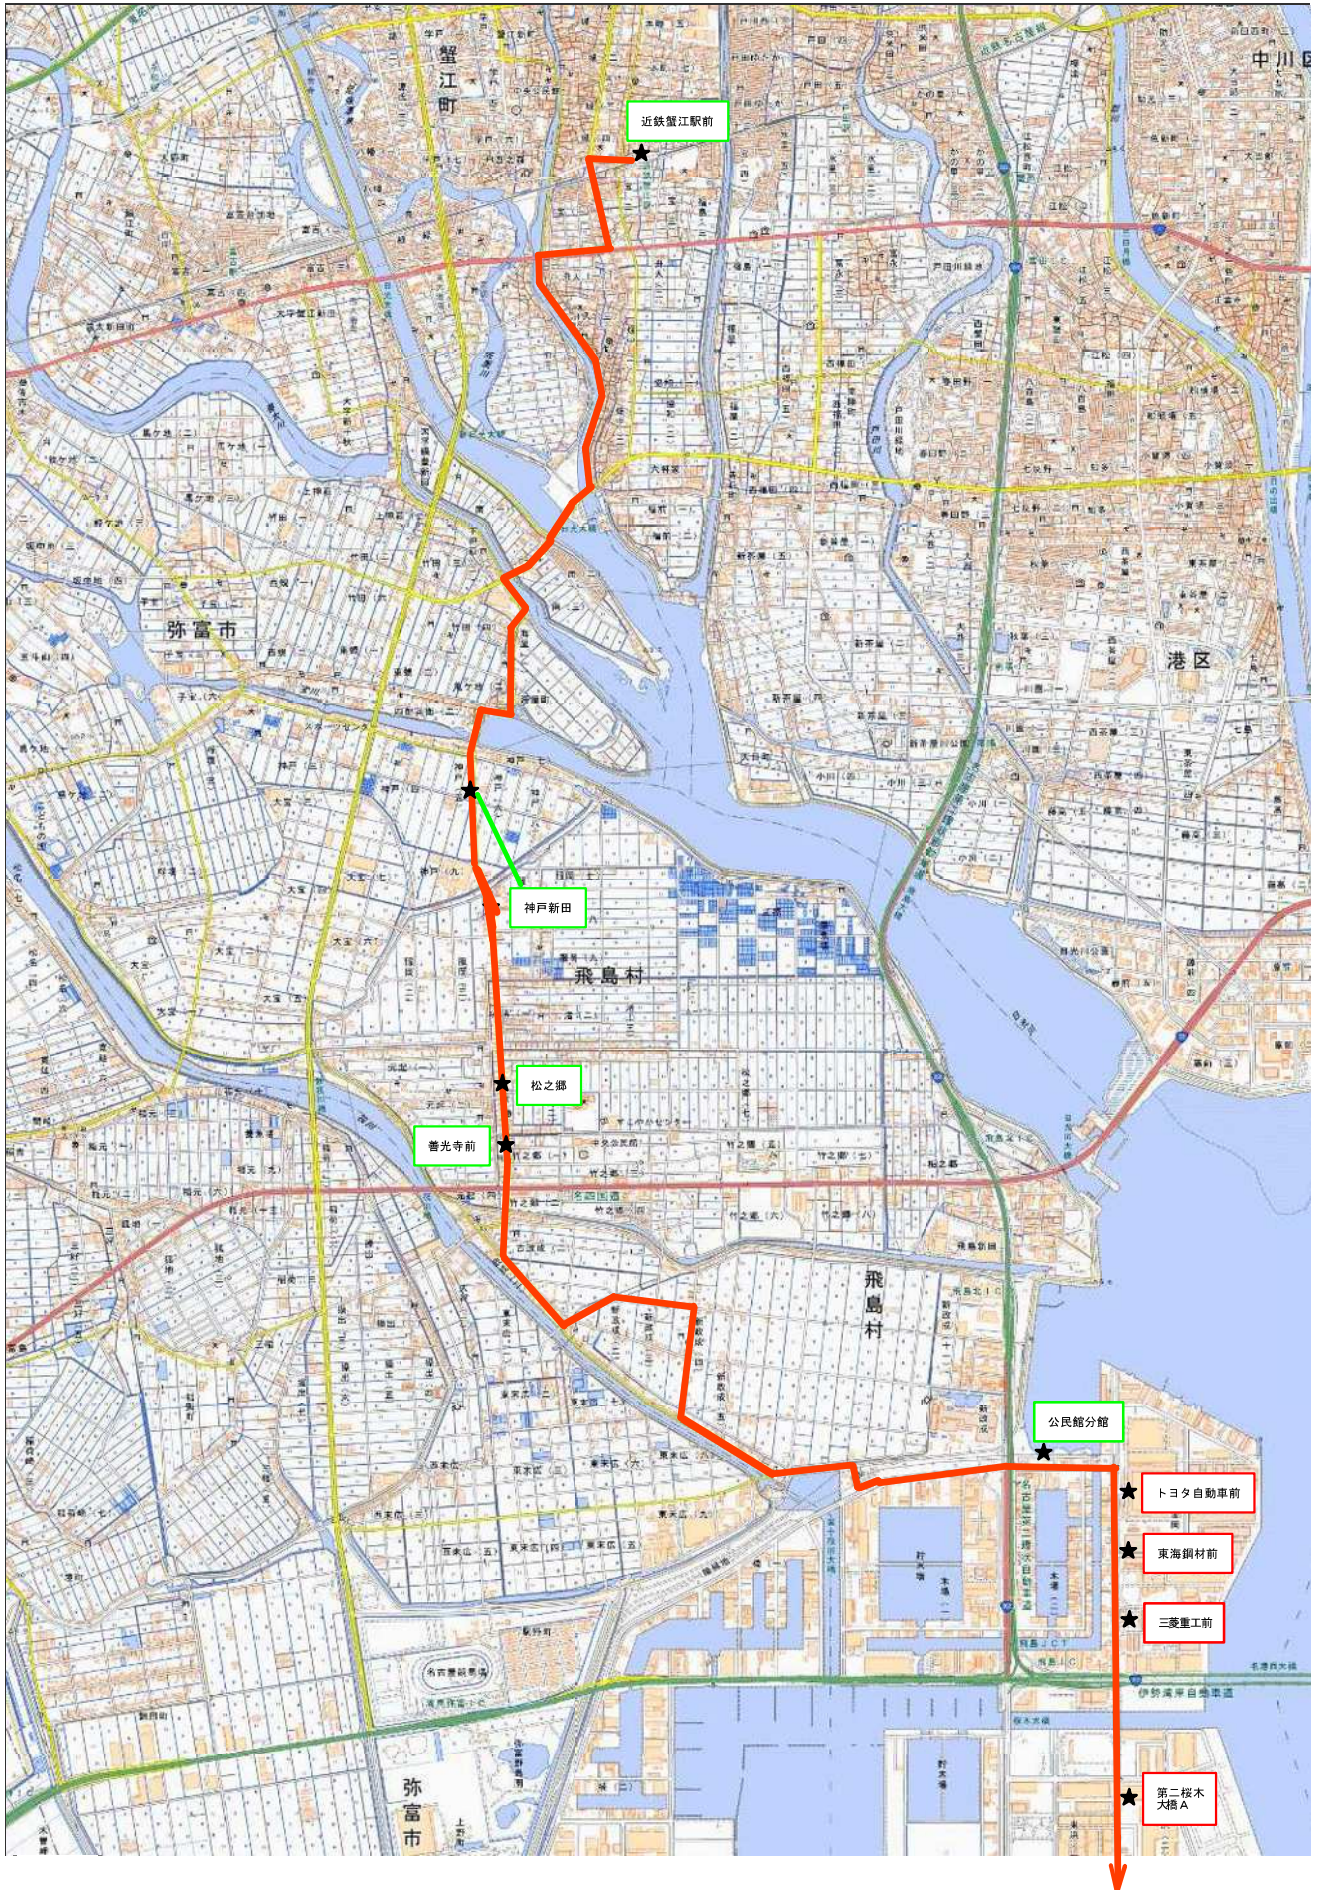

「臨海部直行便（分館3便）」蟹江駅から公民館分館までの北部路線

蟹江線路線図

地理院地図 「臨海部直行便（分館3便）」 公民館分館より南部の路線

GSI Maps