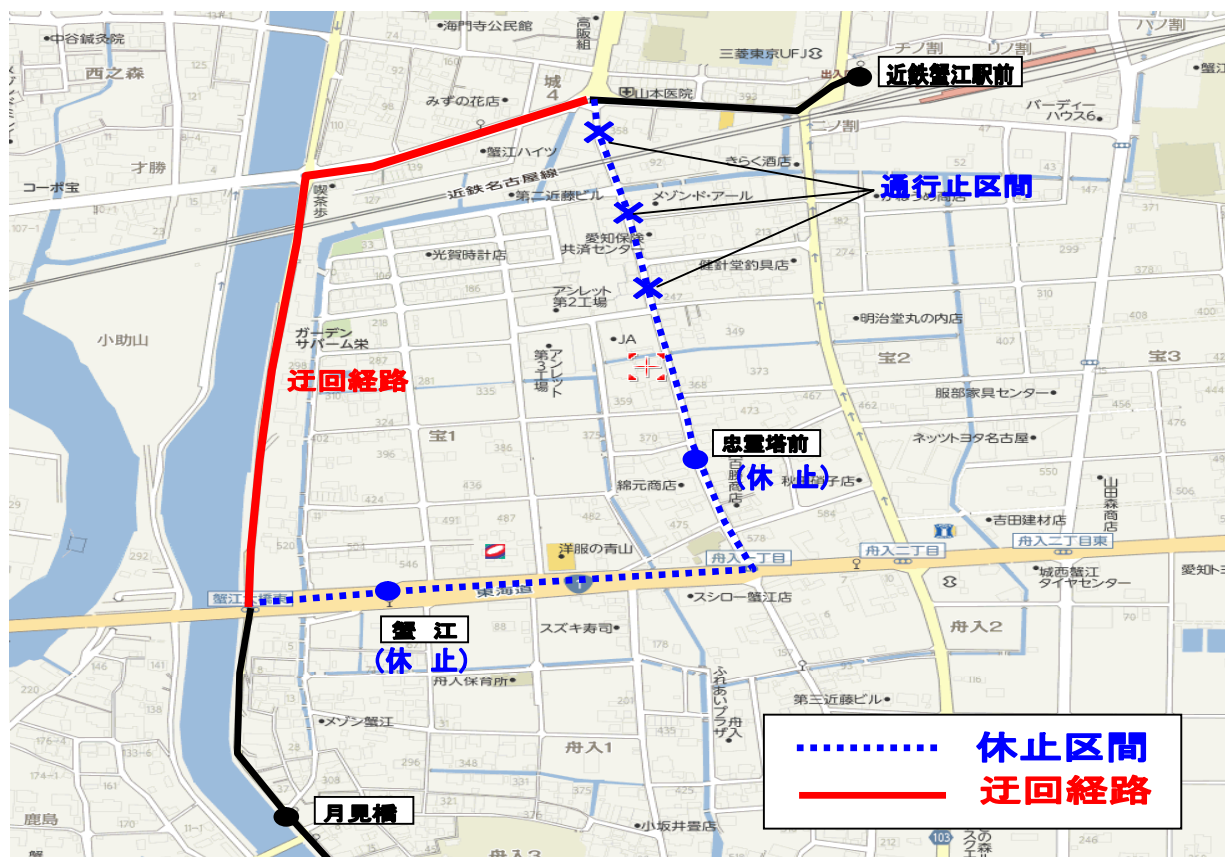

飛島バスご利用のお客様へ

蟹江線の下水道工事に伴う迂回運行および『蟹江』『忠霊塔前』停留所の長期休止について

飛島バスをご利用いただき、ありがとうございます。蟹江町内における下水道工事に伴い、8月19日始発より、蟹江線において下記のとおり「迂回運行」および「停留所の休止」を実施します。長期間に渡りご迷惑をお掛けしますが何卒ご了承ください。

記

- 1 日 時 平成 25 年 8 月 19 日(月)(始発)～平成 25 年 9 月 22 日(日)(終発)
- 2 迂回区間 近鉄蟹江駅前～月見橋 間
- 3 休止停留所 『蟹江』『忠霊塔前』
〔誠に恐れ入りますが期間中は「月見橋」「近鉄蟹江駅前」バス停をご利用ください〕