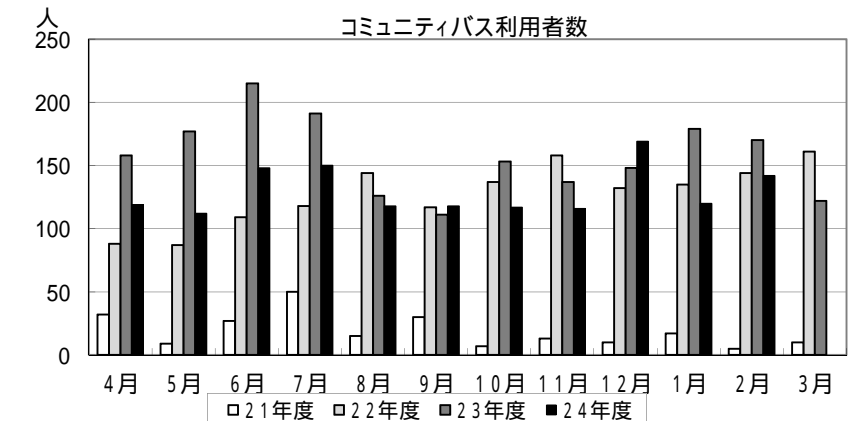

コミバス利用者

	21年度	22年度	23年度	24年度
4月	32	88	158	119
5月	9	87	177	112
6月	27	109	215	148
7月	50	118	191	150
8月	15	144	126	118
9月	30	117	111	118
10月	7	137	153	117
11月	13	158	137	116
12月	10	132	148	169
1月	17	135	179	120
2月	5	144	170	142
3月	10	161	122	
合計	225	1,530	1,887	1,429
増加率		580.0%	23.3%	-24.3%

4-1月期	210	1,225	1,595	1,287
増加率		483.3%	30.2%	-19.3%