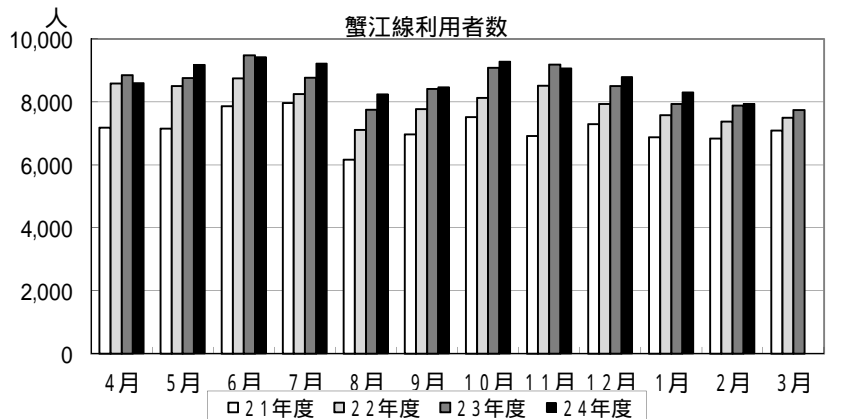

蟹江線利用者数

	21年度	22年度	23年度	24年度
4月	7,184	8,588	8,853	8,604
5月	7,152	8,503	8,758	9,182
6月	7,863	8,751	9,484	9,426
7月	7,963	8,252	8,768	9,229
8月	6,161	7,106	7,751	8,252
9月	6,969	7,769	8,416	8,477
10月	7,520	8,125	9,082	9,287
11月	6,921	8,513	9,190	9,073
12月	7,298	7,932	8,506	8,803
1月	6,872	7,582	7,935	8,315
2月	6,833	7,373	7,881	7,947
3月	7,095	7,494	7,737	
合計	85,831	95,988	102,361	96,595
増加率		11.8%	6.6%	-5.6%

4-1月期	71,903	81,121	86,743	88,648
増加率		12.8%	6.9%	2.2%