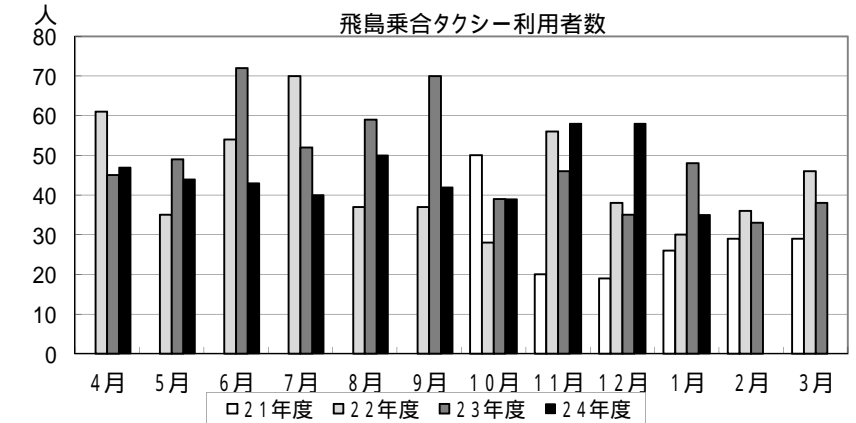

タクシー乗合率

	21年度	22年度	23年度	24年度
運行回数	147	458	468	384
乗合率(人/回)	1.177	1.153	1.252	1.188

4-1月期	115	446	515	456
増加率		287.8%	15.5%	-11.5%