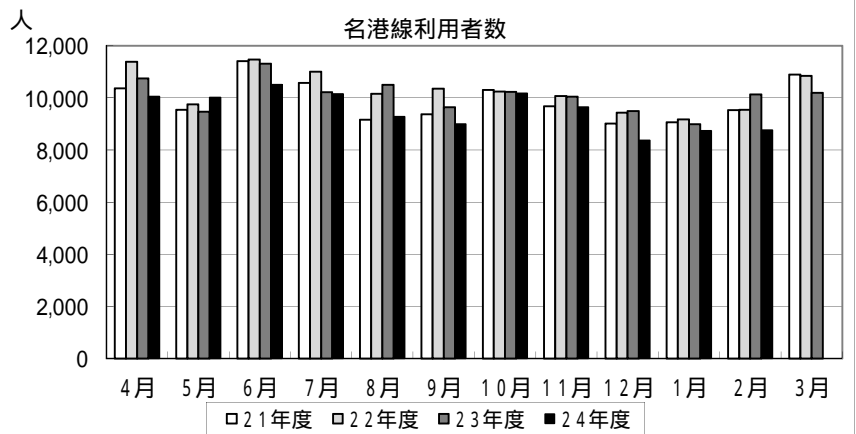

## 飛島公共交通バス利用実績

## 名港線利用者数

	21年度	22年度	23年度	24年度
4月	10,361	11,387	10,740	10,053
5月	9,544	9,753	9,471	10,025
6月	11,406	11,473	11,311	10,515
7月	10,577	11,005	10,220	10,155
8月	9,157	10,160	10,499	9,280
9月	9,370	10,347	9,641	9,006
10月	10,305	10,247	10,232	10,180
11月	9,671	10,066	10,047	9,649
12月	9,012	9,431	9,495	8,373
1月	9,066	9,177	8,986	8,749
2月	9,528	9,547	10,133	8,764
3月	10,899	10,844	10,197	
合計	118,896	123,437	120,972	104,749
増加率		3.8%	-2.0%	-13.4%

4-1月期	98,469	103,046	100,642	95,985
増加率		4.6%	-2.3%	-4.6%

## 蟹江線利用者数

	21年度	22年度	23年度	24年度
4月	7,184	8,588	8,853	8,604
5月	7,152	8,503	8,758	9,182
6月	7,863	8,751	9,484	9,426
7月	7,963	8,252	8,768	9,229
8月	6,161	7,106	7,751	8,252
9月	6,969	7,769	8,416	8,477
10月	7,520	8,125	9,082	9,287
11月	6,921	8,513	9,190	9,073
12月	7,298	7,932	8,506	8,803
1月	6,872	7,582	7,935	8,315
2月	6,833	7,373	7,881	7,947
3月	7,095	7,494	7,737	
合計	85,831	95,988	102,361	96,595
増加率		11.8%	6.6%	-5.6%