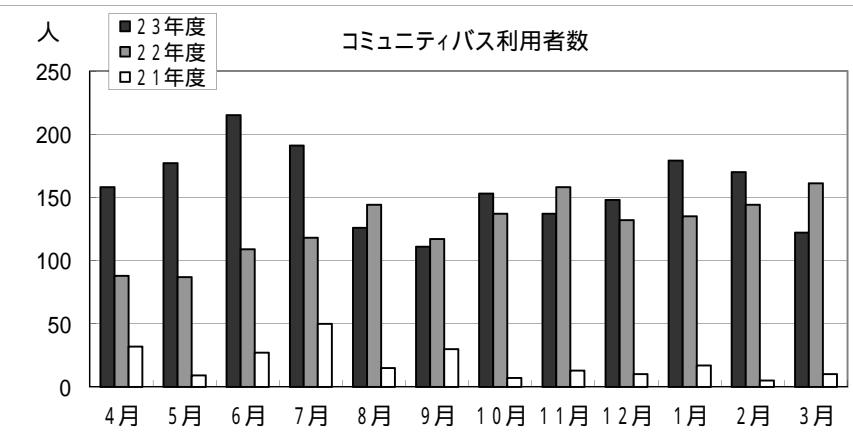

コミュニティバス利用者

	23年度	22年度	21年度
4月	158	88	32
5月	177	87	9
6月	215	109	27
7月	191	118	50
8月	126	144	15
9月	111	117	30
10月	153	137	7
11月	137	158	13
12月	148	132	10
1月	179	135	17
2月	170	144	5
3月	122	161	10
合計	1,887	1,530	225
増加率	23.3%	580.0%