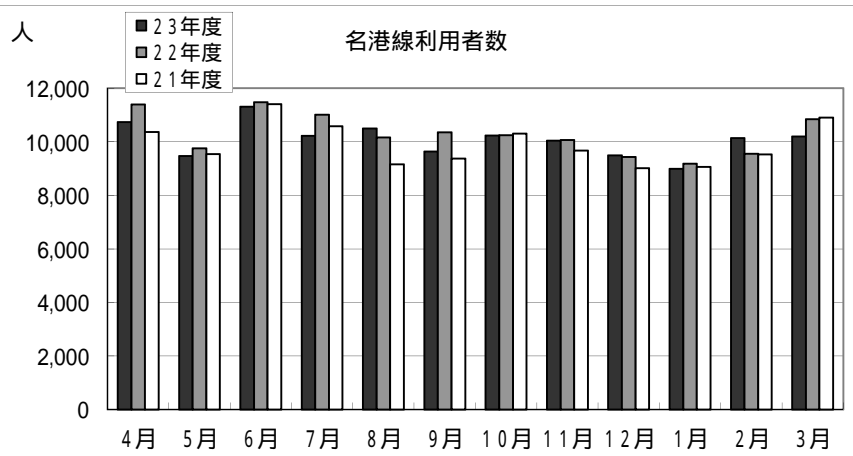

飛島公共交通バス利用実績

名港線利用者数

	23年度	22年度	21年度
4月	10,740	11,387	10,361
5月	9,471	9,753	9,544
6月	11,311	11,473	11,406
7月	10,220	11,005	10,577
8月	10,499	10,160	9,157
9月	9,641	10,347	9,370
10月	10,232	10,247	10,305
11月	10,047	10,066	9,671
12月	9,495	9,431	9,012
1月	8,986	9,177	9,066
2月	10,133	9,547	9,528
3月	10,197	10,844	10,899
合計	120,972	123,437	118,896
増加率	-2.0%	3.8%	

蟹江線利用者数

	23年度	22年度	21年度
4月	8,853	8,588	7,184
5月	8,758	8,503	7,152
6月	9,484	8,751	7,863
7月	8,768	8,252	7,963
8月	7,751	7,106	6,161
9月	8,416	7,769	6,969
10月	9,082	8,125	7,520
11月	9,190	8,513	6,921
12月	8,506	7,932	7,298
1月	7,935	7,582	6,872
2月	7,881	7,373	6,833
3月	7,737	7,494	7,095
合計	102,361	95,988	85,831
増加率	6.6%	11.8%	