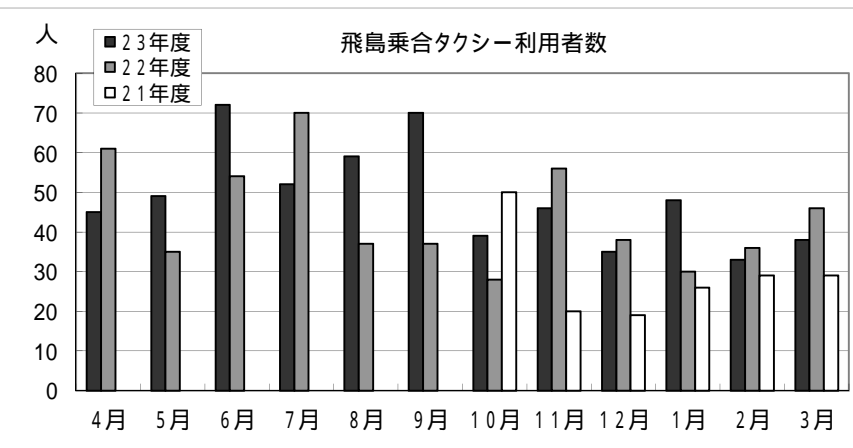

タクシー利用者数

	23年度	22年度	21年度
4月	45	61	
5月	49	35	
6月	72	54	
7月	52	70	
8月	59	37	
9月	70	37	
10月	39	28	50
11月	46	56	20
12月	35	38	19
1月	48	30	26
2月	33	36	29
3月	38	46	29
合計	586	528	173
増加率	11.0%	205.2%