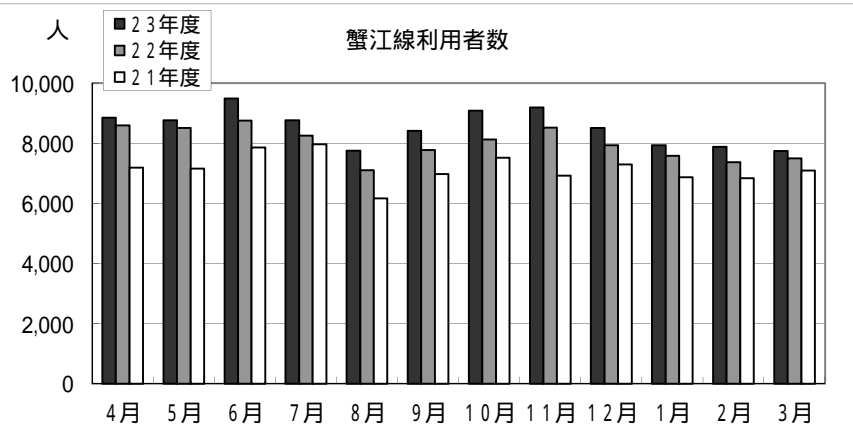

飛島公共交通バス利用実績

名港線利用者数

	23年度	22年度	21年度
4月	10,740	11,387	10,361
5月	9,471	9,753	9,544
6月	11,311	11,473	11,406
7月	10,220	11,005	10,577
8月	10,499	10,160	9,157
9月	9,641	10,347	9,370
10月	10,232	10,247	10,305
11月	10,047	10,066	9,671
12月	9,495	9,431	9,012
1月	8,986	9,177	9,066
2月	10,133	9,547	9,528
3月	10,197	10,844	10,899
合計	120,972	123,437	118,896
増加率	-2.0%	3.8%	

蟹江線利用者数

	23年度	22年度	21年度
4月	8,853	8,588	7,184
5月	8,758	8,503	7,152
6月	9,484	8,751	7,863
7月	8,768	8,252	7,963
8月	7,751	7,106	6,161
9月	8,416	7,769	6,969
10月	9,082	8,125	7,520
11月	9,190	8,513	6,921
12月	8,506	7,932	7,298
1月	7,935	7,582	6,872
2月	7,881	7,373	6,833
3月	7,737	7,494	7,095
合計	102,361	95,988	85,831
増加率	6.6%	11.8%	